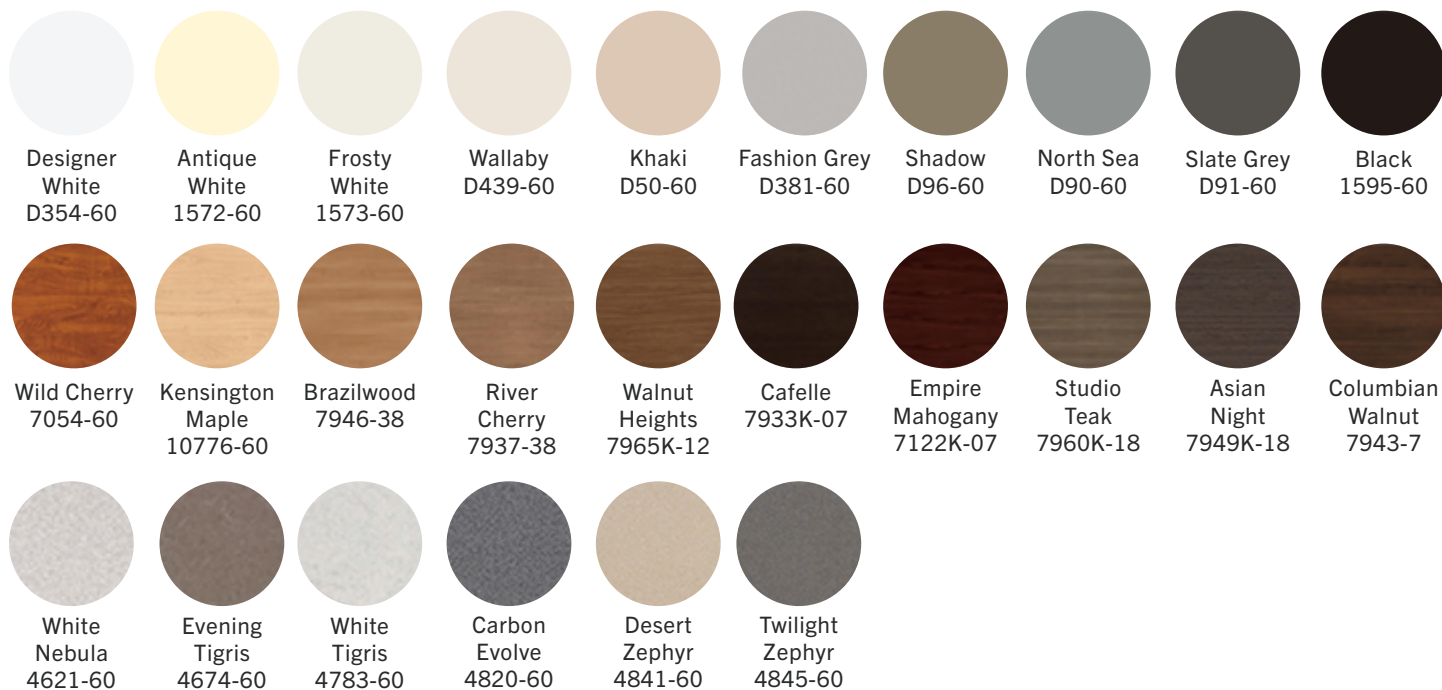

Tabletop HPL Laminate